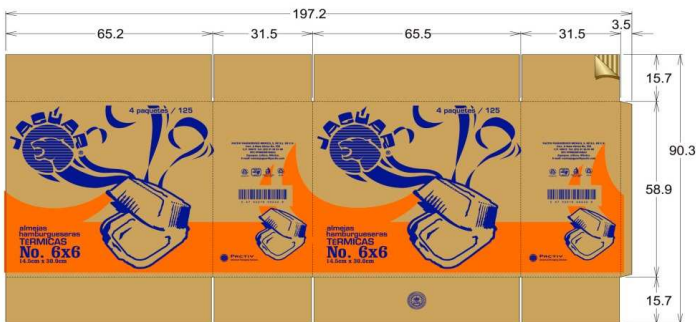

**NOMBRE DEL PROYECTO ALMEJA 6X6 HAMBURGUESA P125**

<b>PRODUCTO</b>	DESCRIPCIÓN 1	ALMEJA 6X6 HAMBURGUESA
	DESCRIPCIÓN 2	FM 4/125 PZ JAGUAR
	SKU NUMBER (Pactiv / Jaguar)	06260040055000
	# DE ARTICULOS DIFERENTES	1
	CONTENIDO	ALMEJA termica 6x6
<b>CLIENTE</b>	LINEA DE NEGOCIOS	CONSUMER / RETAIL / AUTOSERVICIOS
	NOMBRE DEL CLIENTE	<b>MAYOREO</b>
	FORMATO DE TIENDA	<b>MAYOREO</b>
	LUGAR DE ENTREGA	<b>DF / GDL / CUL / MTY</b>
	MIX DE ENTREGAS	
	DF	50%
	GDL	20%
MTY	20%	
CUL	10%	
<b>CANTIDAD REQUERIDA</b>	MES 1	Cajas 0
	MES 2	Cajas 0
	MES 3	Cajas 0
	ANUAL	Cajas 0
	<b>CÓDIGOS</b>	UPC
DUN		<b>0 4752216092329</b>
PRECIO SUGERIDO AL CONSUMIDOR		\$ 0.00

OBSERVACIONES:

<b>ORIGEN</b>	LUGAR DE ORIGEN	NACIONAL
	CÓDIGO DE REFERENCIA (SAP)	
<b>CONTENIDO</b>	COLOR	BLANCO
	PIEZAS POR PAQUETE	125
	PAQUETES POR CAJA	4
<b>UNIDAD DE COMPRA</b>	PESO POR PIEZA (gr)	764
	DIMENSIONES DE CAJA	
	ALTO (cm)	63.0
	ANCHO (cm)	66.0
<b>UNIDAD DE VENTA</b>	PROFUNDO (cm)	34.0
	CUBICAJE (M3)	0.08692
	DIMENSIONES DE EMPAQUE	
	ALTO (cm)	63.0
<b>TARIMA Y CORRUGADO</b>	ANCHO (cm)	35.6
	PROFUNDO (cm)	14.8
	CUBICAJE (M3)	
	CORRUGADO	
	PESO BRUTO (Kg)	4,083.00
PESO NETO (Kg)	3,134.00	
<b>TARIMA Y CORRUGADO</b>	TARIMA (cm)	
	ALTO (mm)	
	ANCHO (mm)	
	LARGO PROFUNDO (mm)	
	CUBICAJE (m3)	
CAJAS/PACKS POR TENDIDO		
TENDIDOS POR TARIMA		
CAJAS POR TARIMA	#¡VALOR!	