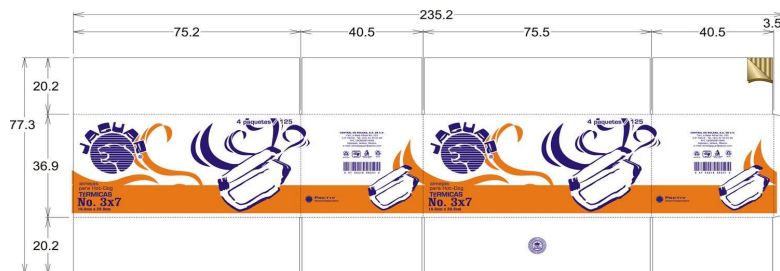

**PACTIV**  
Advanced Packaging Solutions

<b>NOMBRE DEL PROYECTO</b>		<b>ALMEJA HOTDOG 3X7 P125</b>	
<b>PRODUCTO</b>	DESCRIPCIÓN 1	ALMEJA TERMICA	
	DESCRIPCIÓN 2	FM 4/125 PZ JAGUAR	
	SKU NUMBER (Pactiv / Jaguar)	6250082055000	
	# DE ARTICULOS DIFERENTES	1	
	CONTENIDO	ALMEJA 3X7	
<b>CLIENTE</b>	LINEA DE NEGOCIOS	CONSUMER / RETAIL / AUTOSERVICIOS	
	NOMBRE DEL CLIENTE	<b>MAYOREO</b>	
	FORMATO DE TIENDA	<b>MAYOREO</b>	
	LUGAR DE ENTREGA	<b>DF / GDL / CUL / MTY</b>	
	MIX DE ENTREGAS		
	DF	50%	
	GDL	20%	
MTY	20%		
CUL	10%		
<b>CANTIDAD REQUERIDA</b>	MES 1	Cajas	0
	MES 2	Cajas	0
	MES 3	Cajas	0
	ANUAL	Cajas	0
	<b>CÓDIGOS</b>	UPC	<b>752216092316</b>
DUN		<b>4752216092312</b>	
<b>PRECIO SUGERIDO AL CONSUMIDOR</b>		<b>\$ 0.00</b>	

OBSERVACIONES:  
PRODUCTO DE TEMPORADA PARA  
NAVIDAD

<b>ORIGEN</b>	LUGAR DE ORIGEN	NACIONAL
	CÓDIGO DE REFERENCIA (SAP)	
<b>CONTENIDO</b>	COLOR	BLANCO
	PIEZAS POR PAQUETE	125
	PAQUETES POR CAJA	4
<b>UNIDAD DE COMPRA</b>	PESO POR PIEZA (gr)	5.5
	DIMENSIONES DE CAJA	
	ALTO (cm)	37.0
	ANCHO (cm)	76.0
<b>UNIDAD DE VENTA</b>	PROFUNDO (cm)	40.0
	CUBICAJE (M3)	0.08692
	DIMENSIONES DE EMPAQUE	
	ALTO (cm)	18.5
<b>TARIMA Y CORRUGADO</b>	ANCHO (cm)	63.0
	PROFUNDO (cm)	20.0
	CUBICAJE (M3)	
	CORRUGADO	
	PESO BRUTO (Kg)	4,578.00
PESO NETO (Kg)	3,578.00	
<b>TARIMA Y CORRUGADO</b>	TARIMA (cm)	
	ALTO (mm)	
	ANCHO(mm)	
	LARGO PROFUNDO (mm)	
CAJAS/PACKS POR TENDIDO		#¡VALOR!
TENDIDOS POR TARIMA		
CAJAS POR TARIMA		